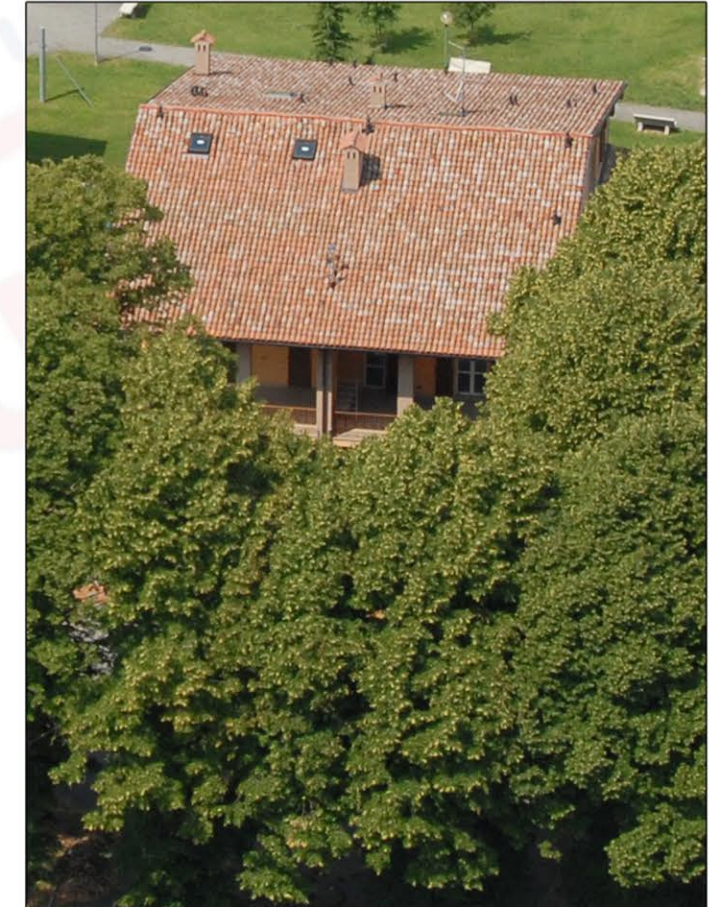

Rottofreno Residenza "Villa Cereti"

Unico nel suo genere.. in piccola palazzina, attico con soppalco in legno e terrazzo coperto " Blocco B"

Piano primo ↑

Piano soppalco

Piano primo	mq 86,02
Piano soppalco	mq 50
Terrazzo coperto	mq 22,12