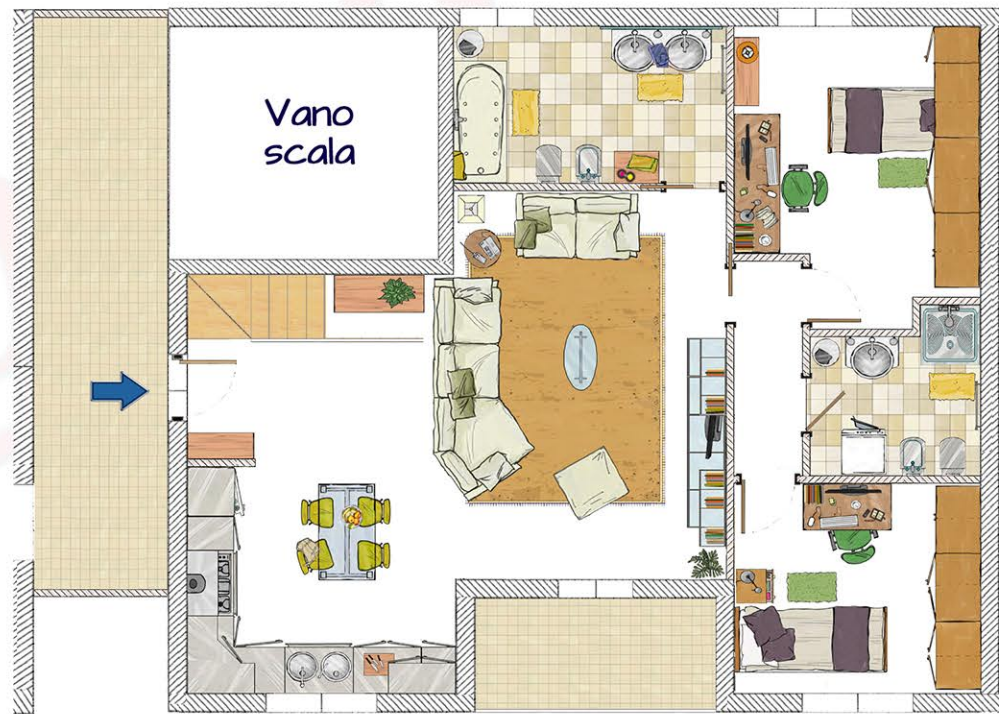

Rottofreno Residenza "Le Calle"

Il moderno particolare.. al primo piano con soppalco in legno lamellare e vista colline..

Piano soppalco

Piano primo

Soluzione "U" al piano primo

Appartamento	mq 84,92
Soppalco	mq 61,48
Verandina	mq 4,77