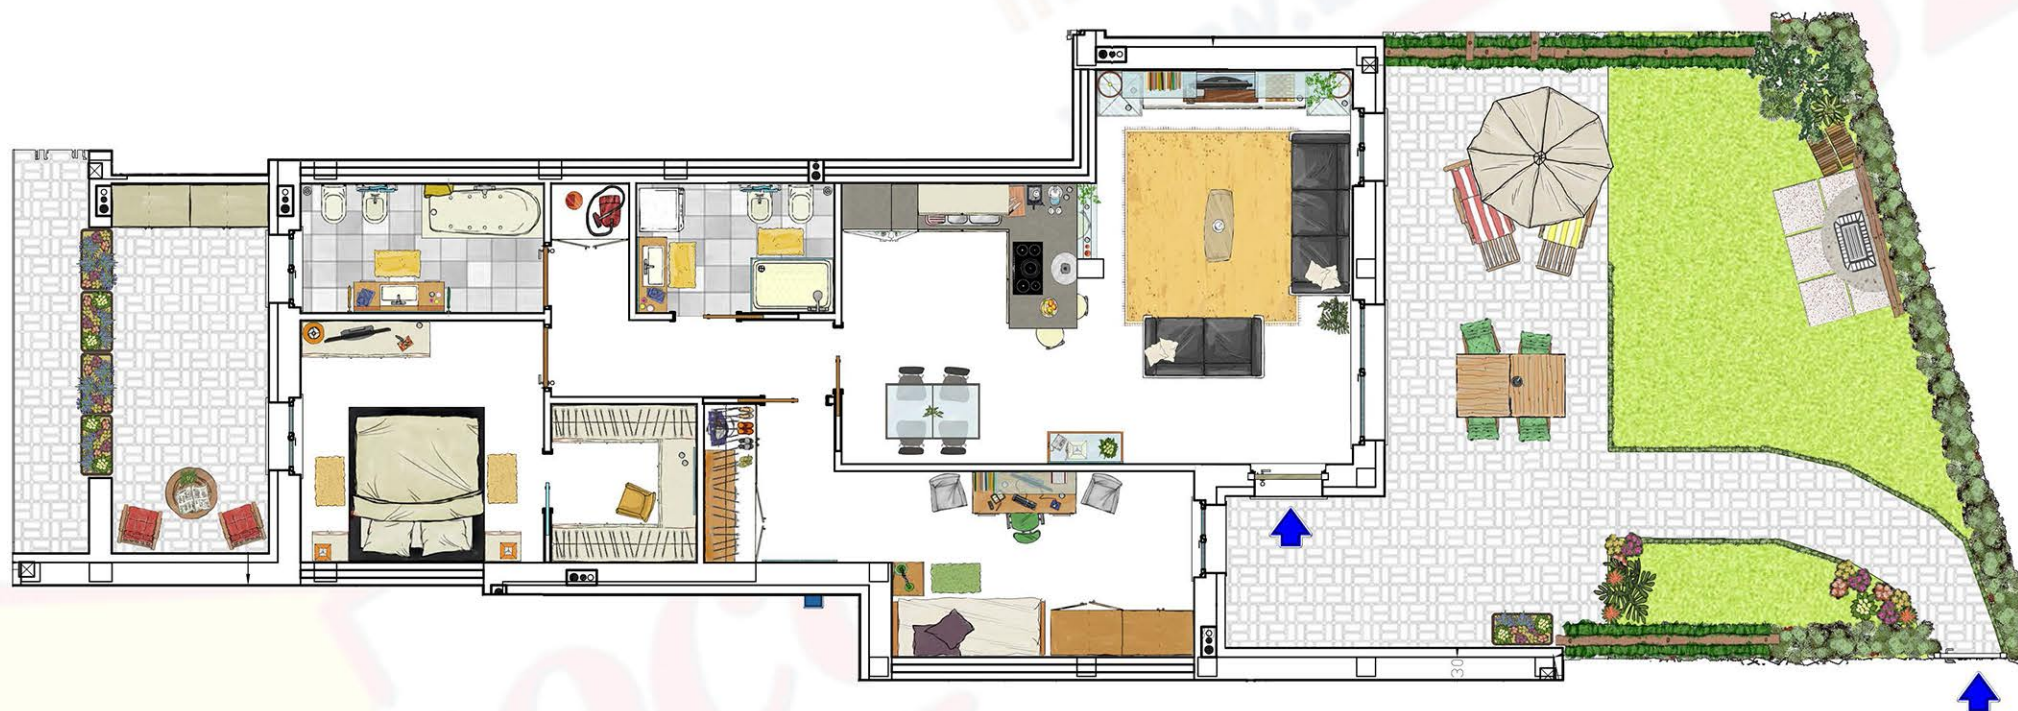

Gossolengo Nuova Residenza **Marte**

- Unità B al piano terra -

Al piano terra con ingresso indipendente composto da soggiorno con cucina a vista e vetrata, camera con spogliatoio, cameretta, bagno, servizio-lavanderia, veranda, porticato area cortilizia e giardino di proprietà..

- Unità B superficie commerciale -

| | |
|------------|-----------|
| Abitazione | mq 92,26 |
| Porticato | mq 10,20 |
| | + mq 4,80 |
| Giardino | mq 60,40 |

€ 178.000,00