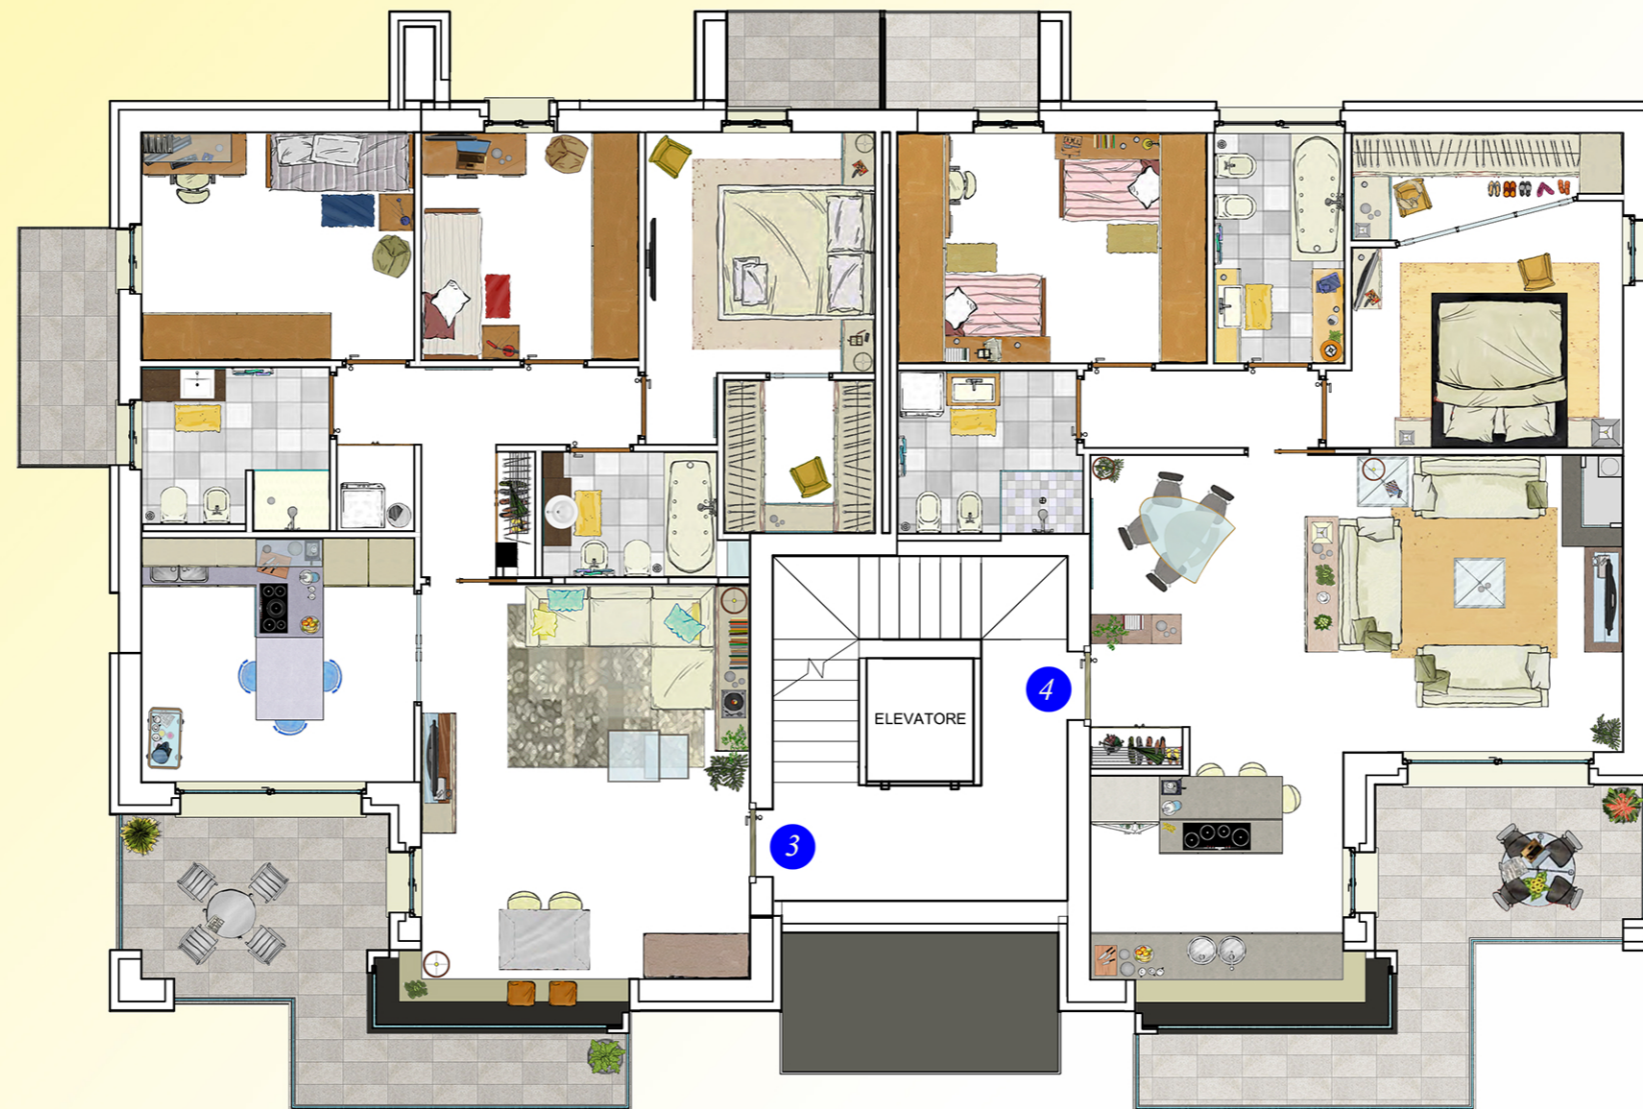

NUOVA RESIDENZA VENERE

~~Soluzione "3"~~
Abitazione mq 102
Terrazzo mq 13,42
Balcone mq 4,20
€ 238.800,00
VENDUTA

~~Soluzione 4~~
Abitazione mq 94,33
Terrazzo mq 13,21
€ 227.000,00
VENDUTA

- PIANTA PIANO PRIMO -

SCALA 1:100