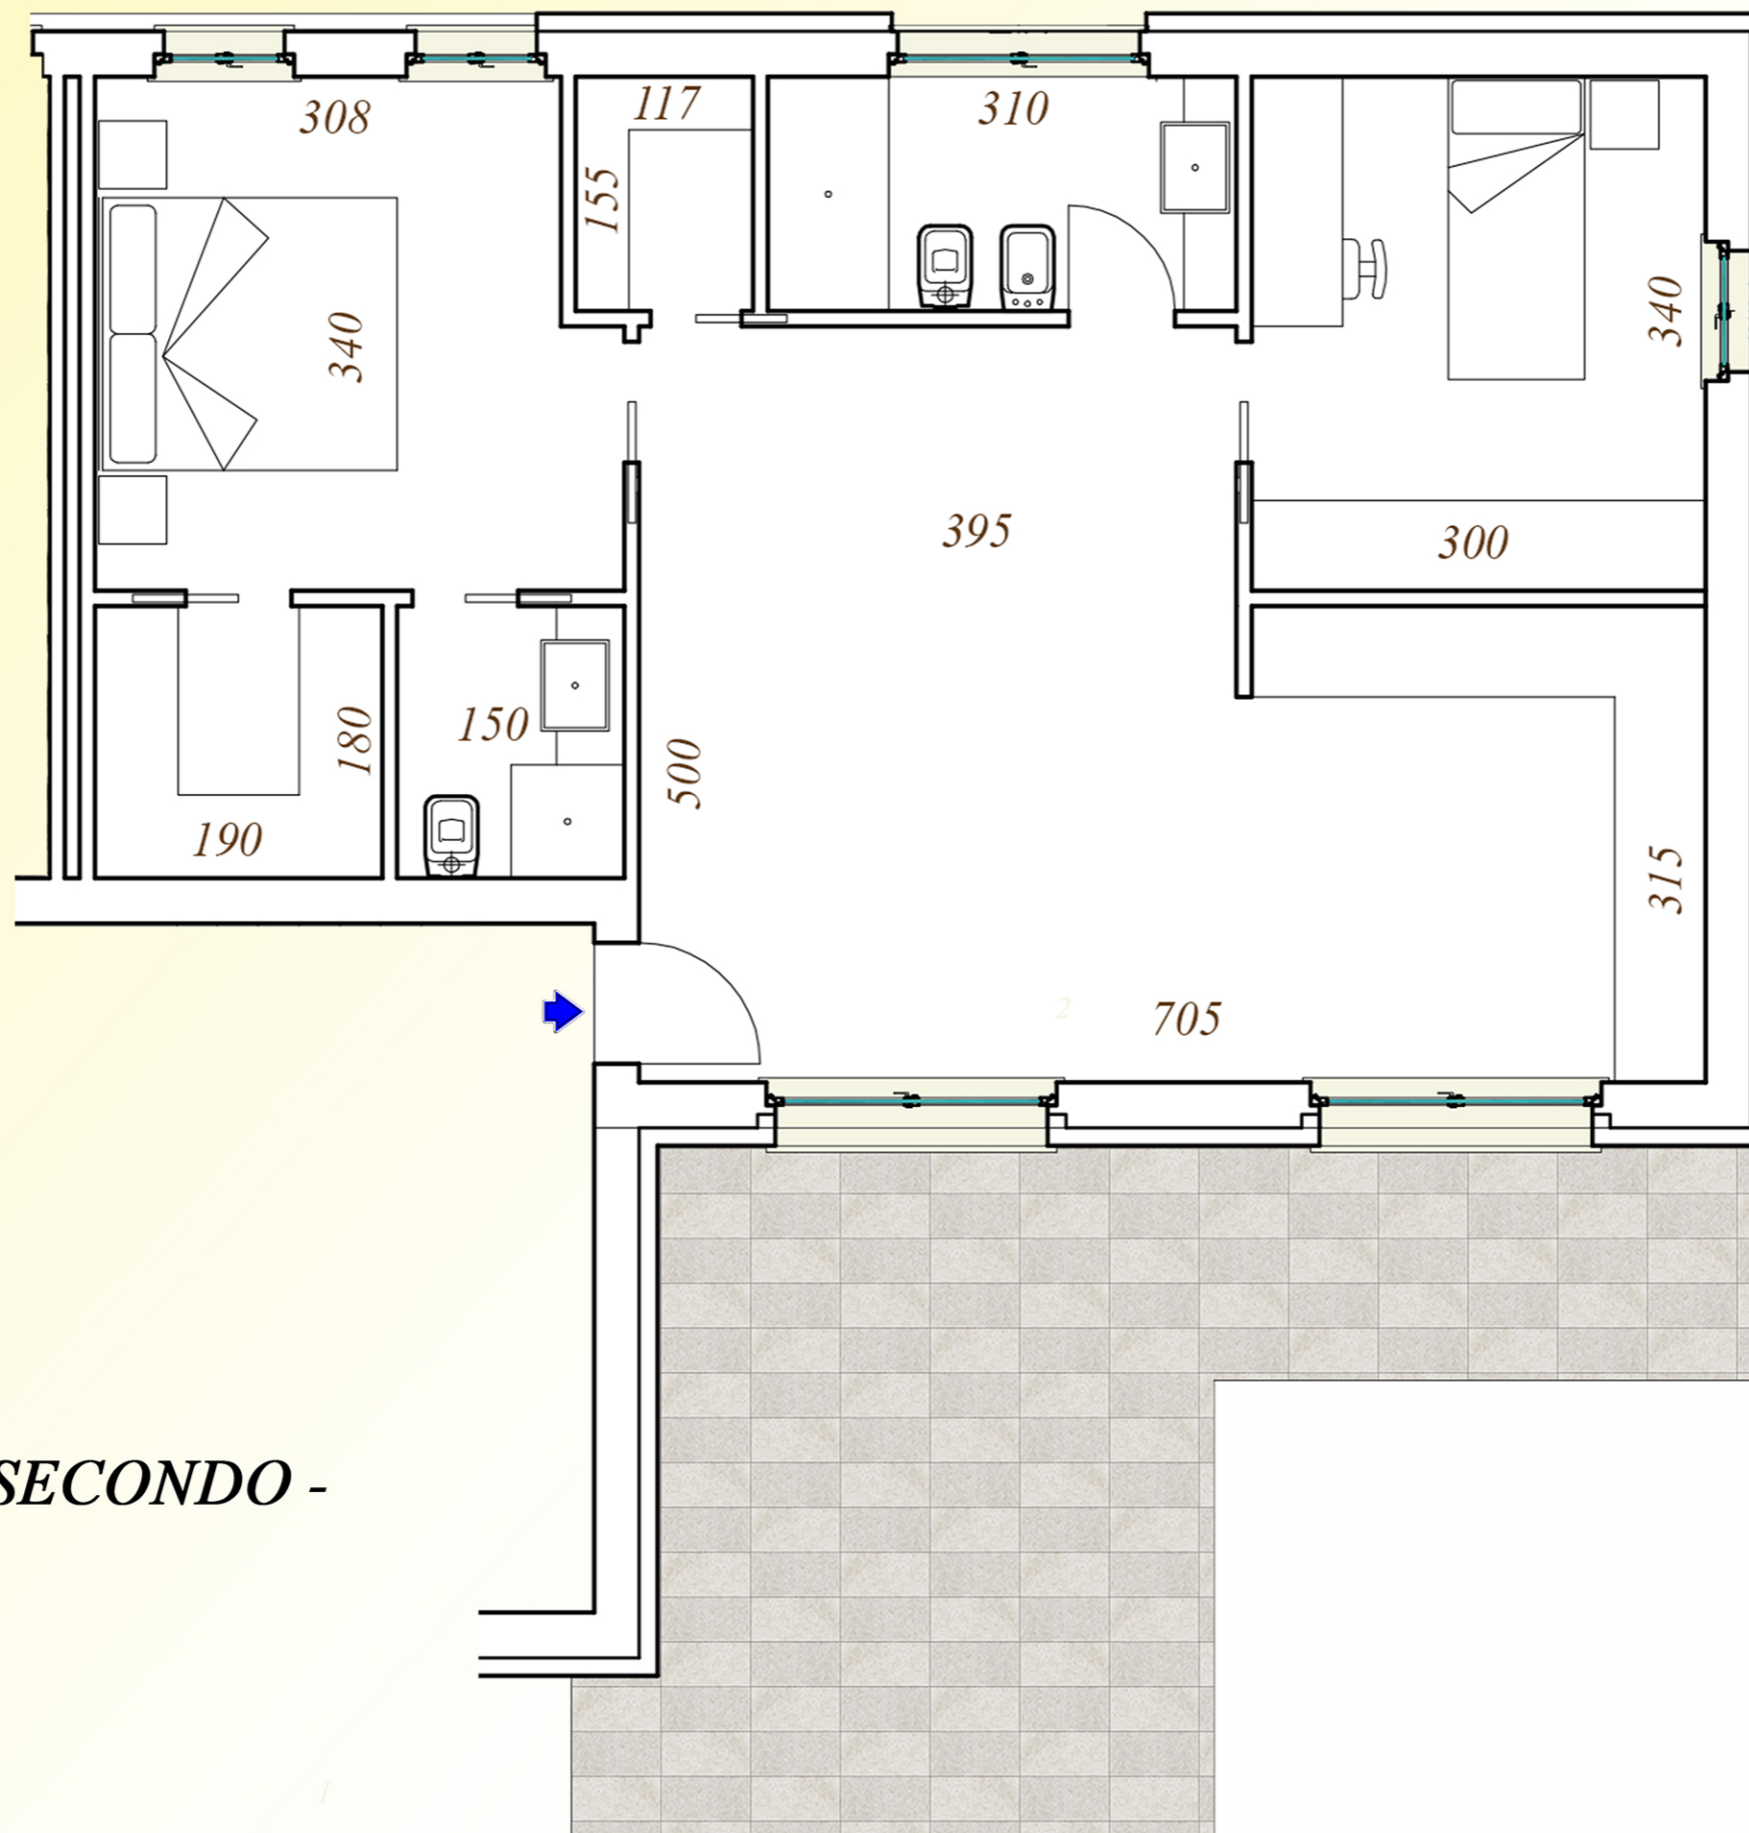

# NUOVA RESIDENZA VENERE

*- Soluzione "6" -*  
*Abitazione mq 75,30*  
*Terrazzo mq 23,15*  
**VENDUTA**

**- PIANTA PIANO SECONDO -**

SCALA 1:50