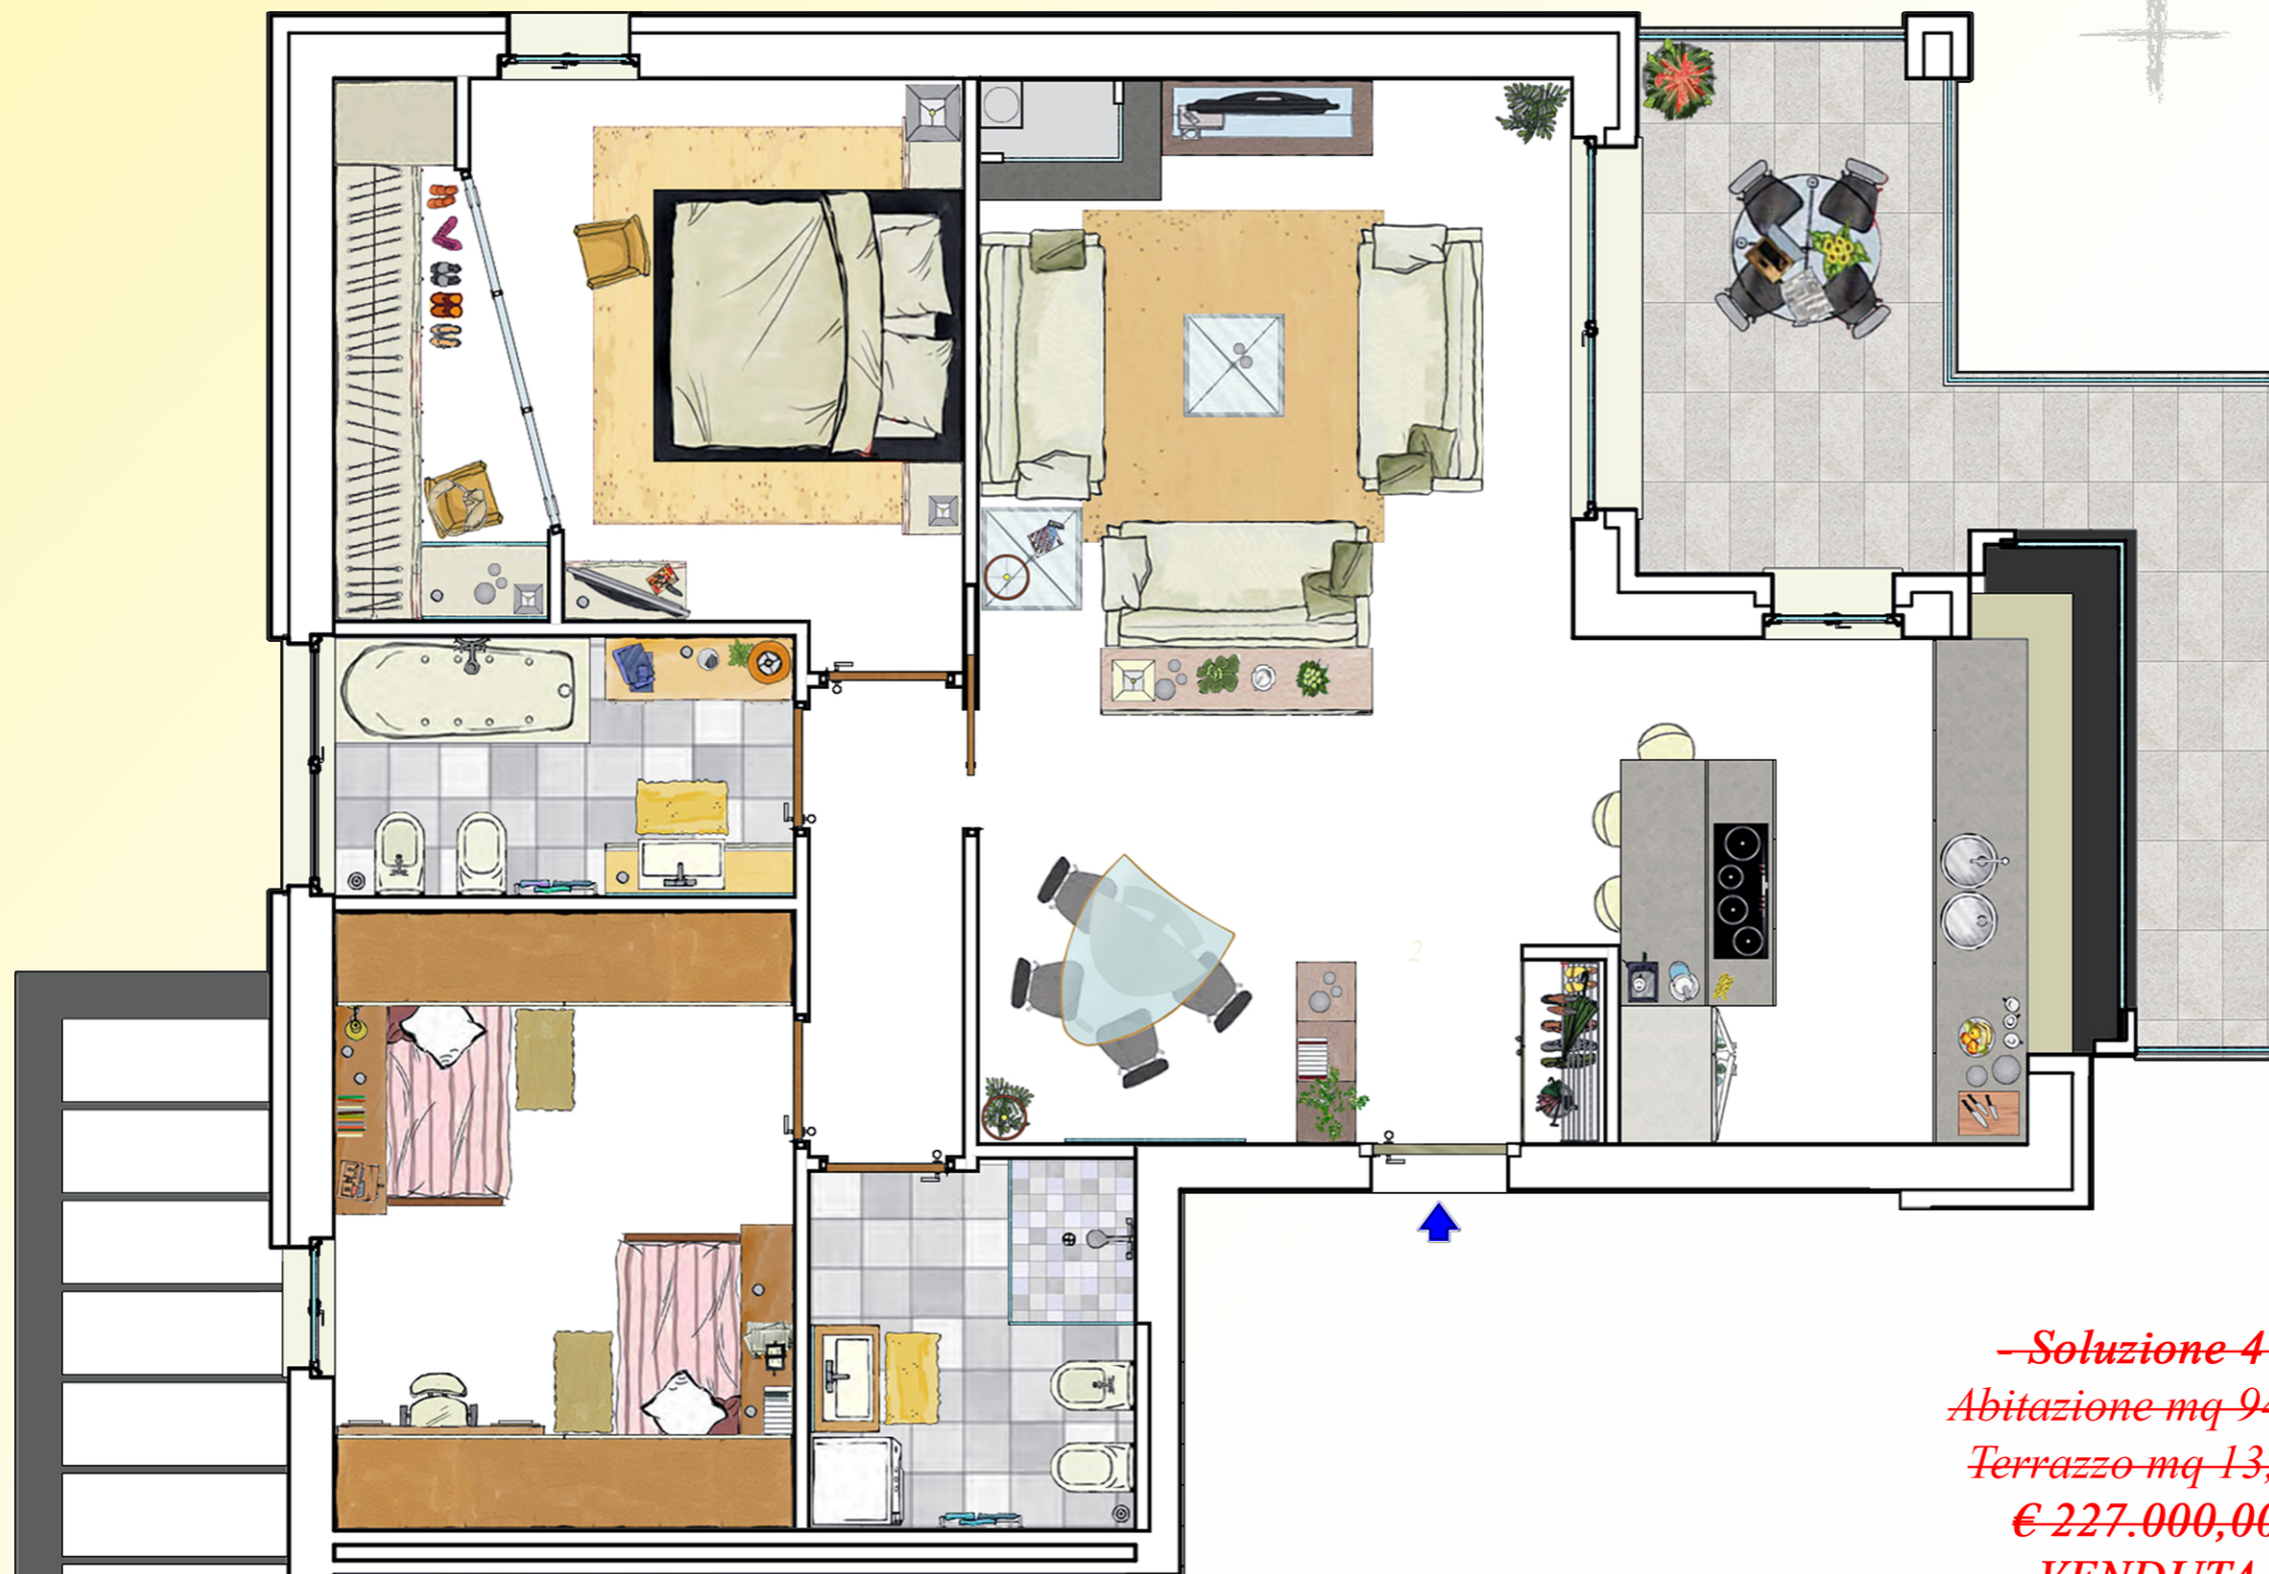

# NUOVA RESIDENZA VENERE

*-Soluzione 4-*  
*Abitazione mq 94,33*  
*Terrazzo mq 13,21*  
*€ 227.000,00*  
*VENDUTA*

*- PIANTA PIANO PRIMO -*

*SCALA 1:50*