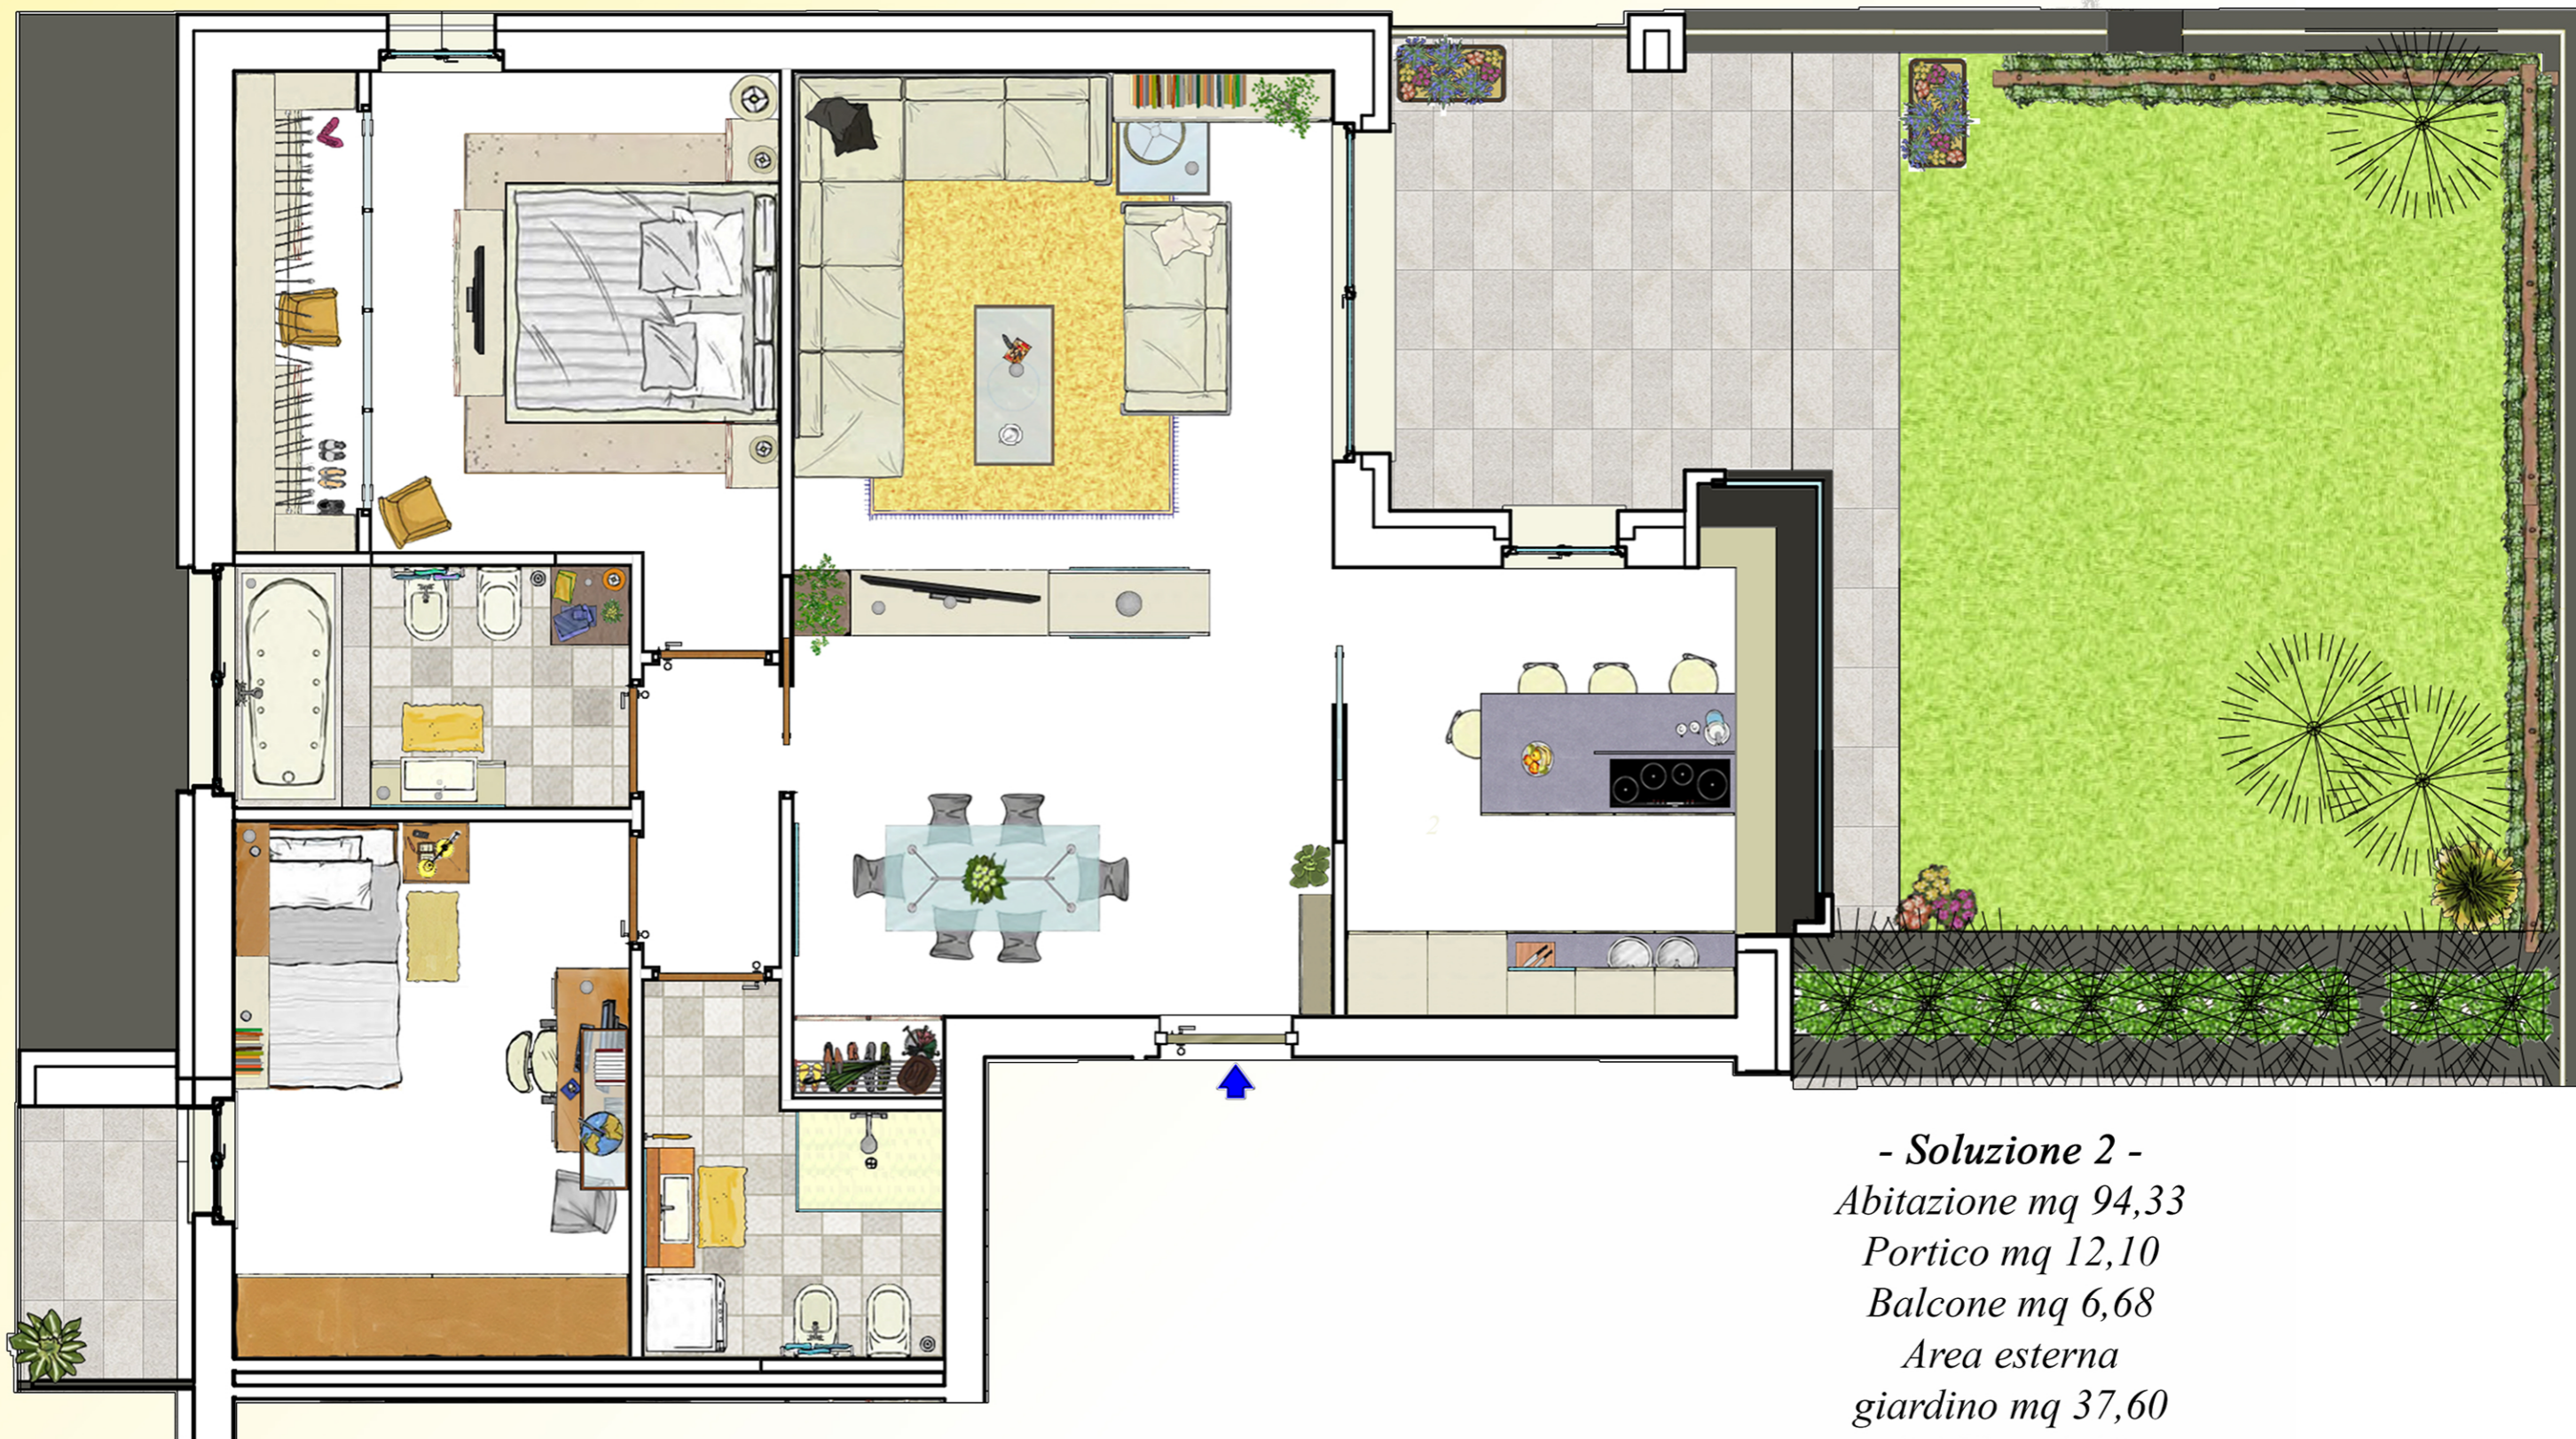

# NUOVA RESIDENZA VENERE

- Soluzione 2 -  
Abitazione mq 94,33  
Portico mq 12,10  
Balcone mq 6,68  
Area esterna  
giardino mq 37,60  
€ 223.740,00

- PIANTA PIANO TERRA -

SCALA 1:50