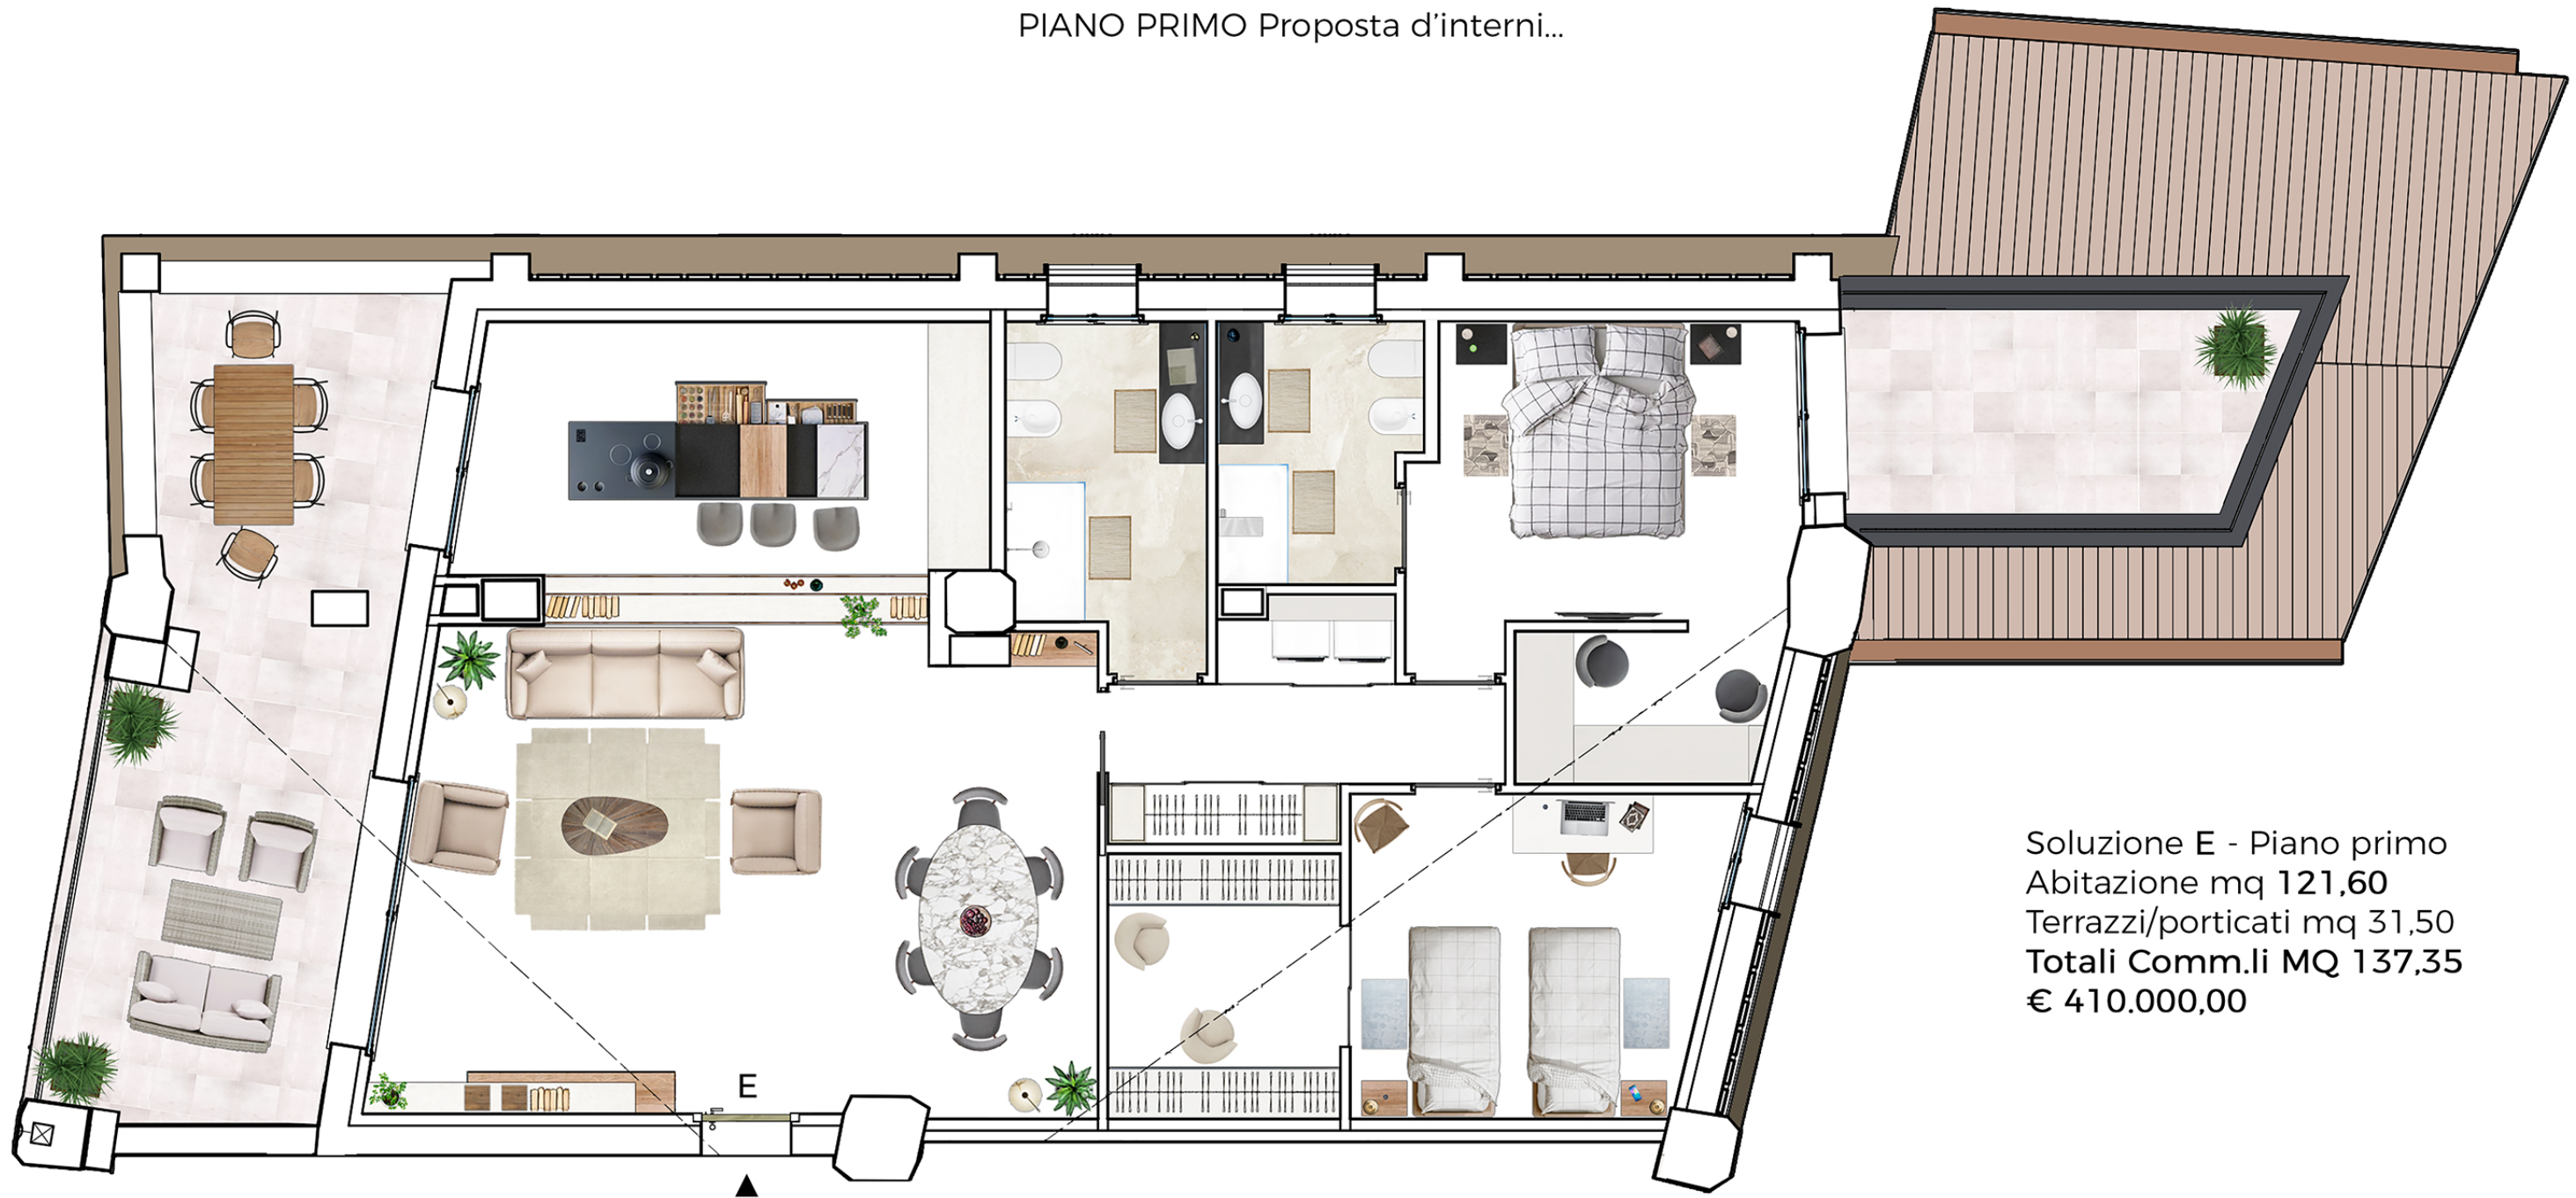

RESIDENZA IL CERCHIO GOLF CLUB CROARA

PIANO PRIMO Proposta d'interni...

Soluzione E - Piano primo
Abitazione mq 121,60
Terrazzi/porticati mq 31,50
Totali Comm.li MQ 137,35
€ 410.000,00

Al primo ed ultimo piano con tetto a vista composta da ingresso in ampio living con vetrate su porticato-veranda dalla vista panoramica, disimpegno con guardaroba e ripostiglio-lavanderia, bagno, suite matrimoniale con servizio privato, spogliatoio e vetrata su spazioso terrazzo abitabile attrezzabile con idromassaggio esterna + altra matrimoniale con spaziosa cabina armadi.. molto versatile con possibilità di ricavare terza letto/studio e/o soppalco..
Funzionale versatile e suggestiva..