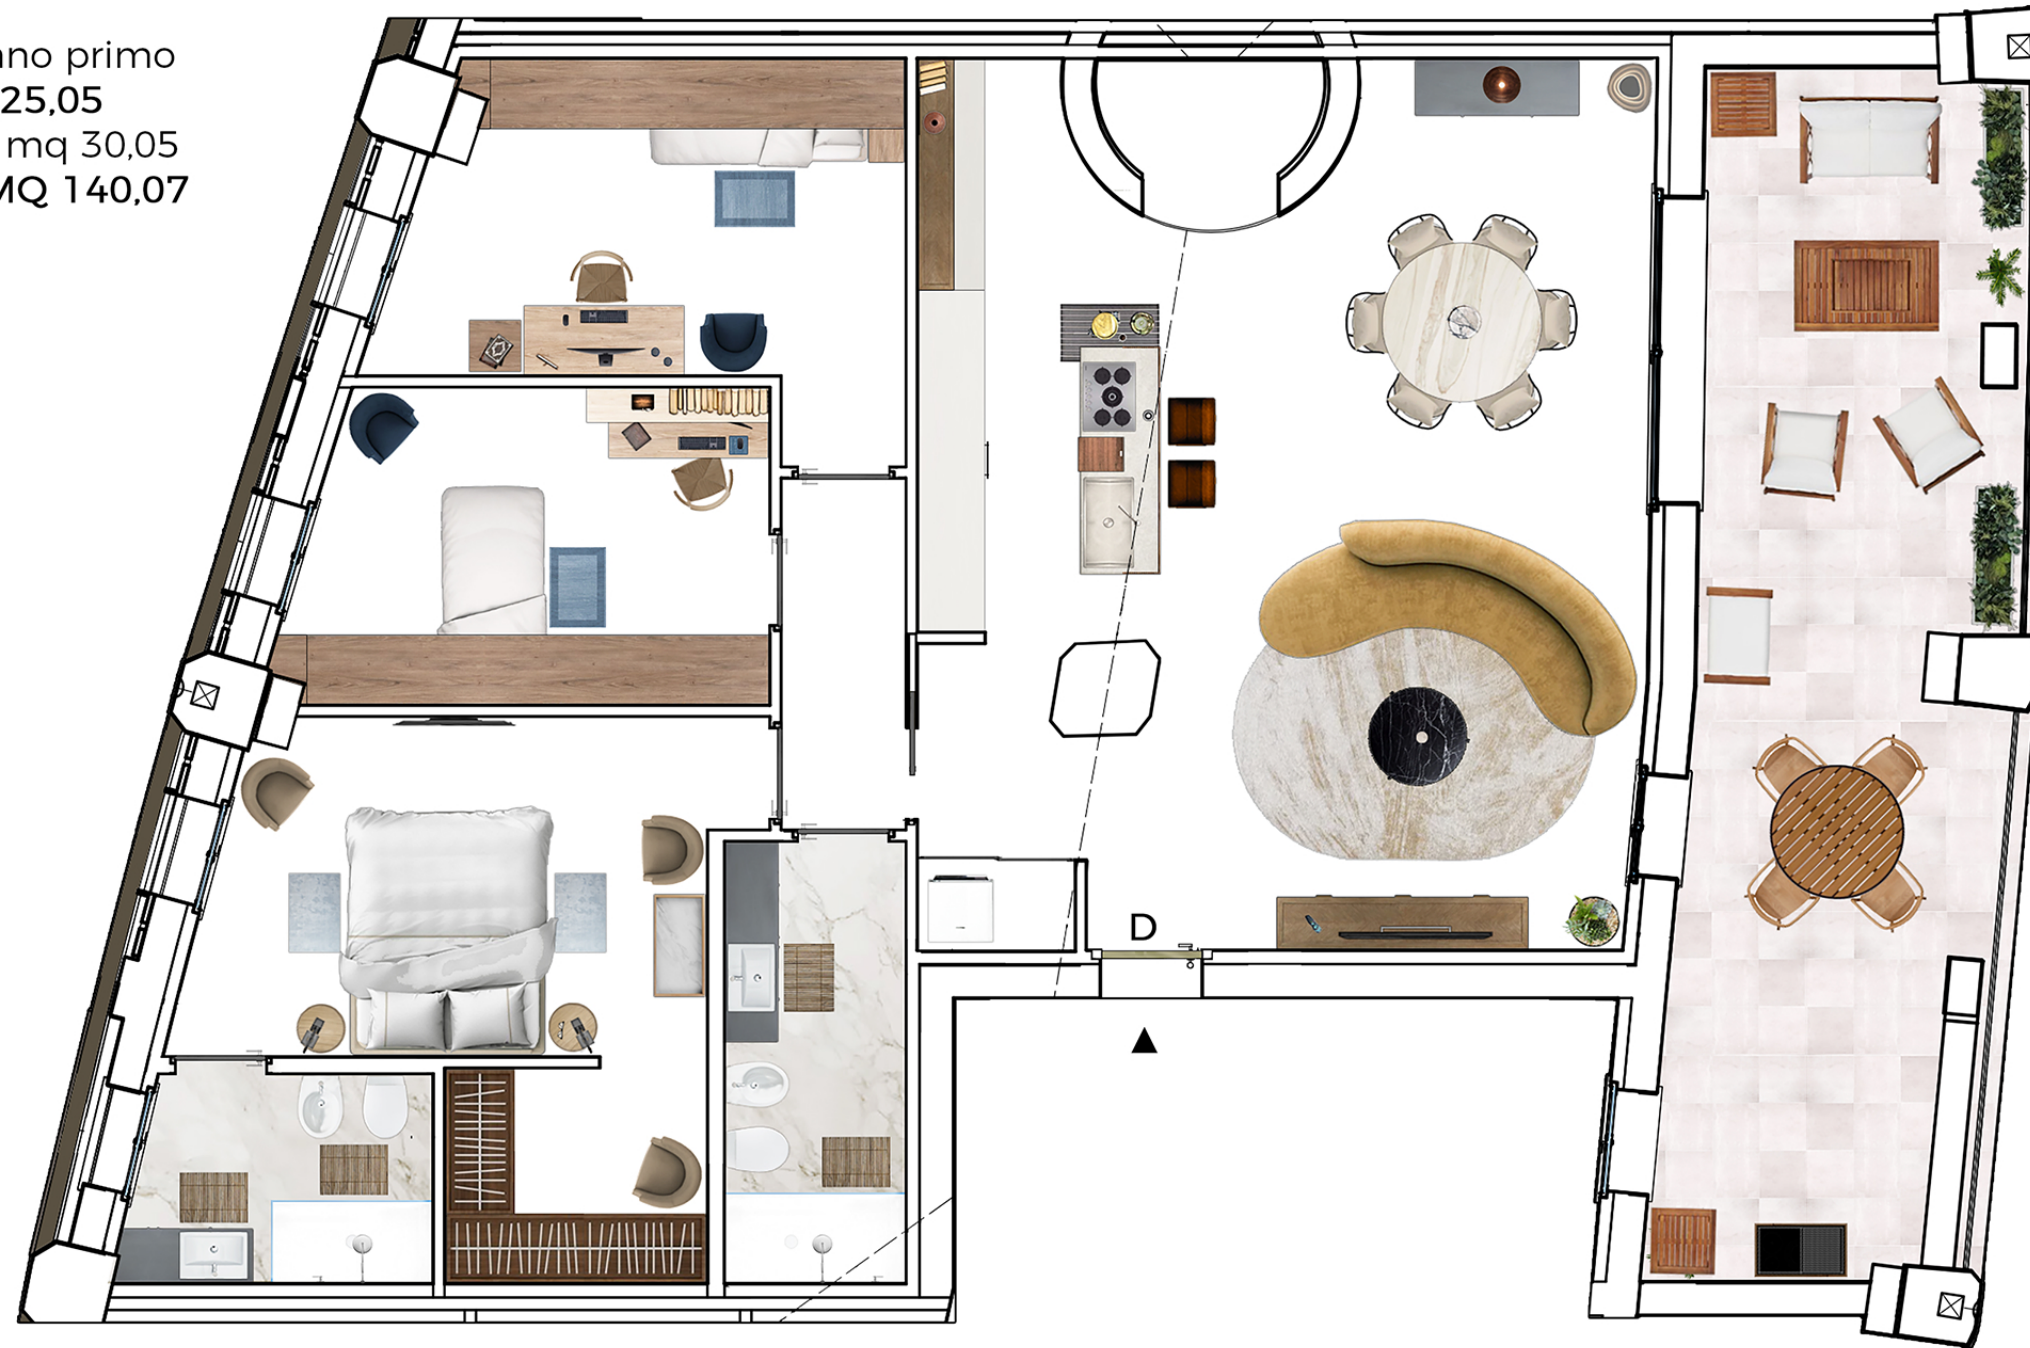

# RESIDENZA IL CERCHIO GOLF CLUB CROARA

PIANO PRIMO Proposta d'interni...

Soluzione D - Piano primo  
Abitazione mq 125,05  
Terrazzi/porticati mq 30,05  
Totali Comm.li MQ 140,07  
€ 440.000,00

Soluzione al primo ed ultimo piano con tetto in legno a vista dal volume importante composta da ingresso in ampio living di circa mq 50 con imponente camino in sasso a tutt' altezza + vetrata su spazioso porticato, disimpegno, bagno, camera matrimoniale con servizio privato e spogliatoio + altre due letto..