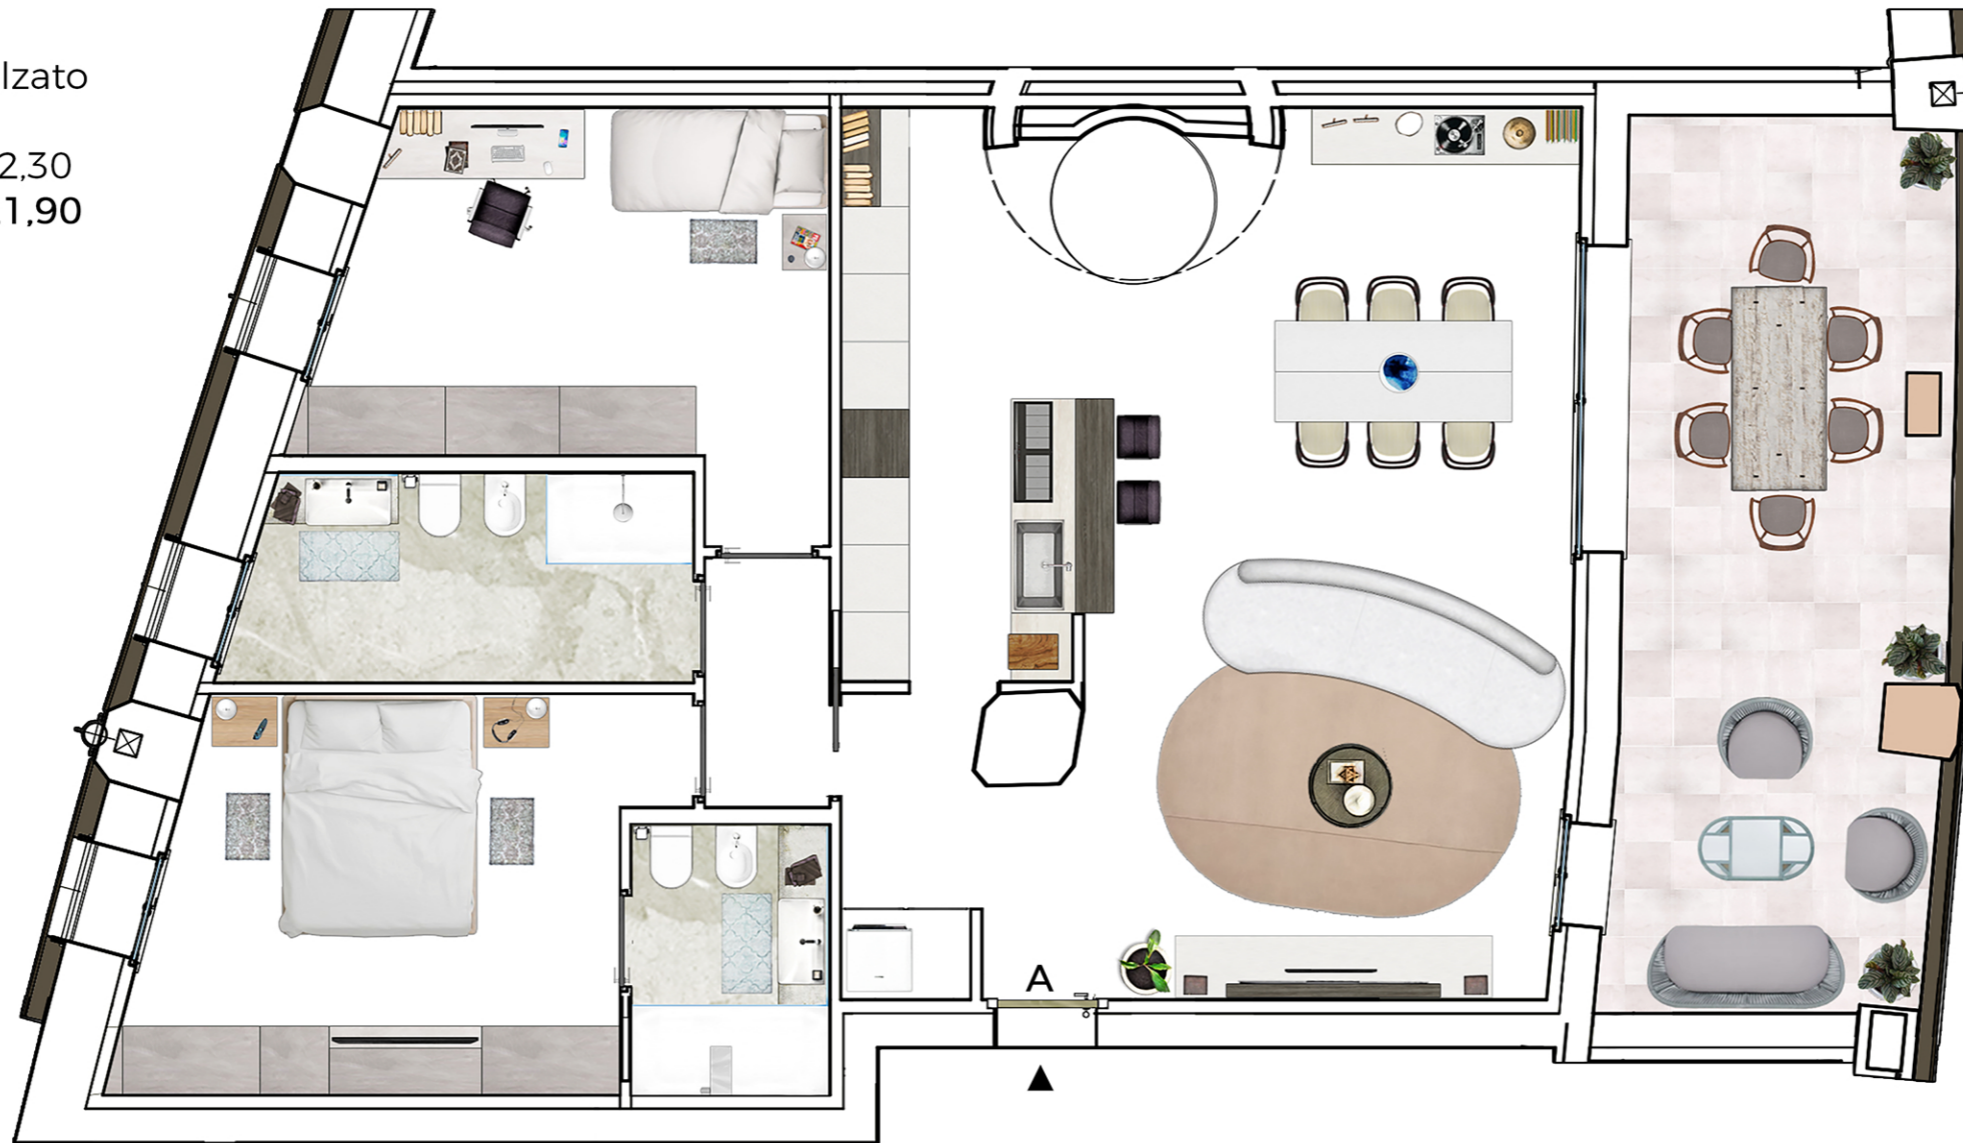

RESIDENZA IL CERCHIO GOLF CLUB CROARA

PIANO RIALZATO Proposta d'interni...

Soluzione A - Piano rialzato
Abitazione mq 110,80
Terrazzi/porticati mq 22,30
Totali Comm.li MQ 121,90
€ 350.000,00

Composta da ingresso in ampio living di circa mq 50 con vetrata su spaziosa veranda porticata oltre caratteristico camino, ripostiglio, disimpegno bagno, camera matrimoniale con servizio privato e comoda cameretta.. luminosa, accessoriata e funzionale..