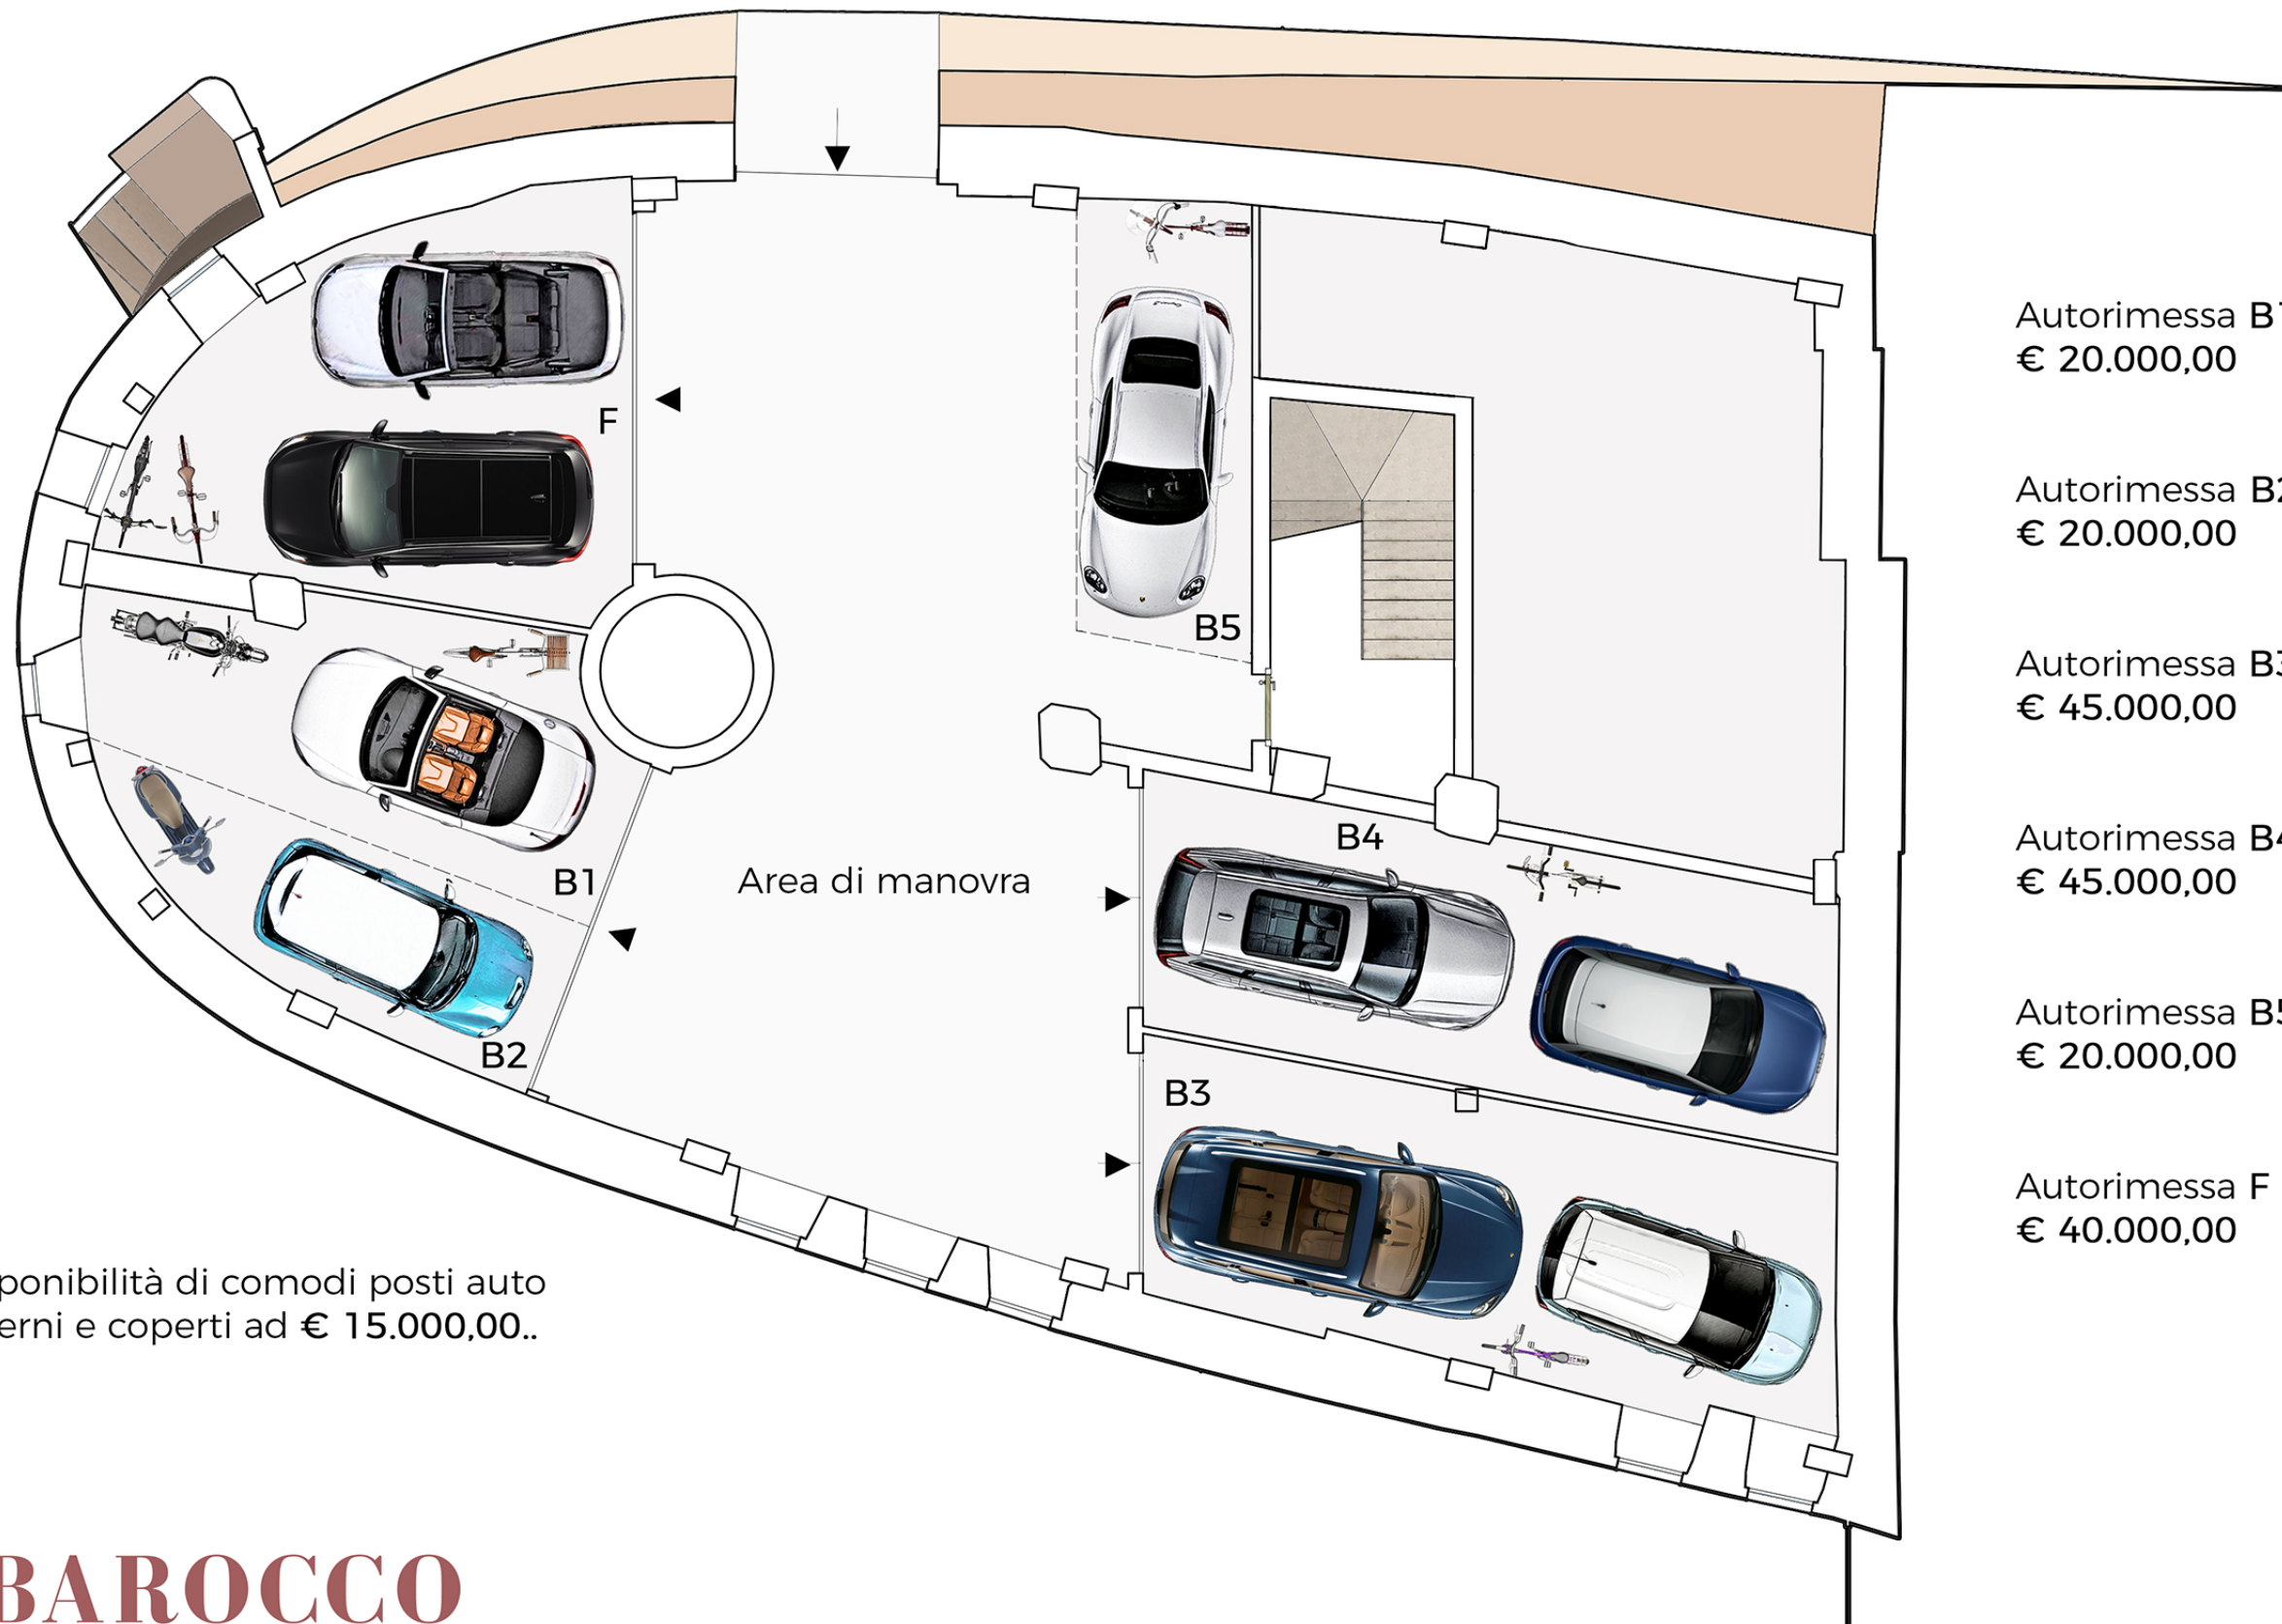

RESIDENZA IL CERCHIO GOLF CLUB CROARA

PIANO SEMINTERRATO Autorimesse

Autorimessa B1 Mq 21,84
€ 20.000,00

Autorimessa B2 Mq 14,09
€ 20.000,00

Autorimessa B3 Mq 34,81
€ 45.000,00

Autorimessa B4 Mq 32,92
€ 45.000,00

Autorimessa B5 Mq 14,50
€ 20.000,00

Autorimessa F Mq 33,95
€ 40.000,00

Disponibilità di comodi posti auto
interni e coperti ad € 15.000,00..