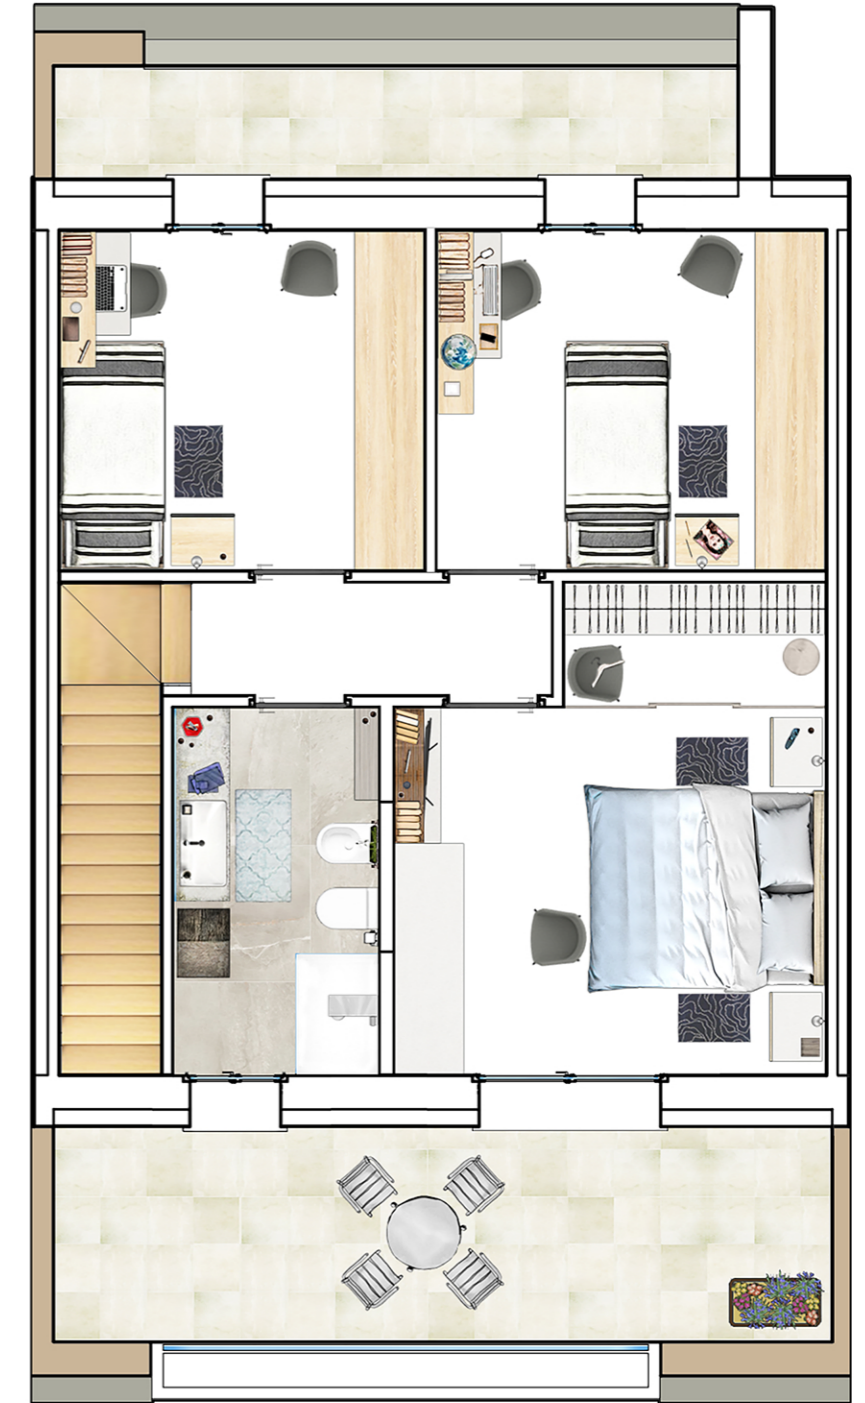

RESIDENZA IL NASCONDIGLIO

VILLA B
Abitazione mq 118,87
Terrazzi/balconi/porticati mq 19,06
Area esterna mq 63,10
Interrato mq 3,15
Totali Commerciali MQ 128,79
Autorimessa Mq 30,44
€ 375.000,00

PIANO INTERRATO

PIANO TERRA

PIANO PRIMO