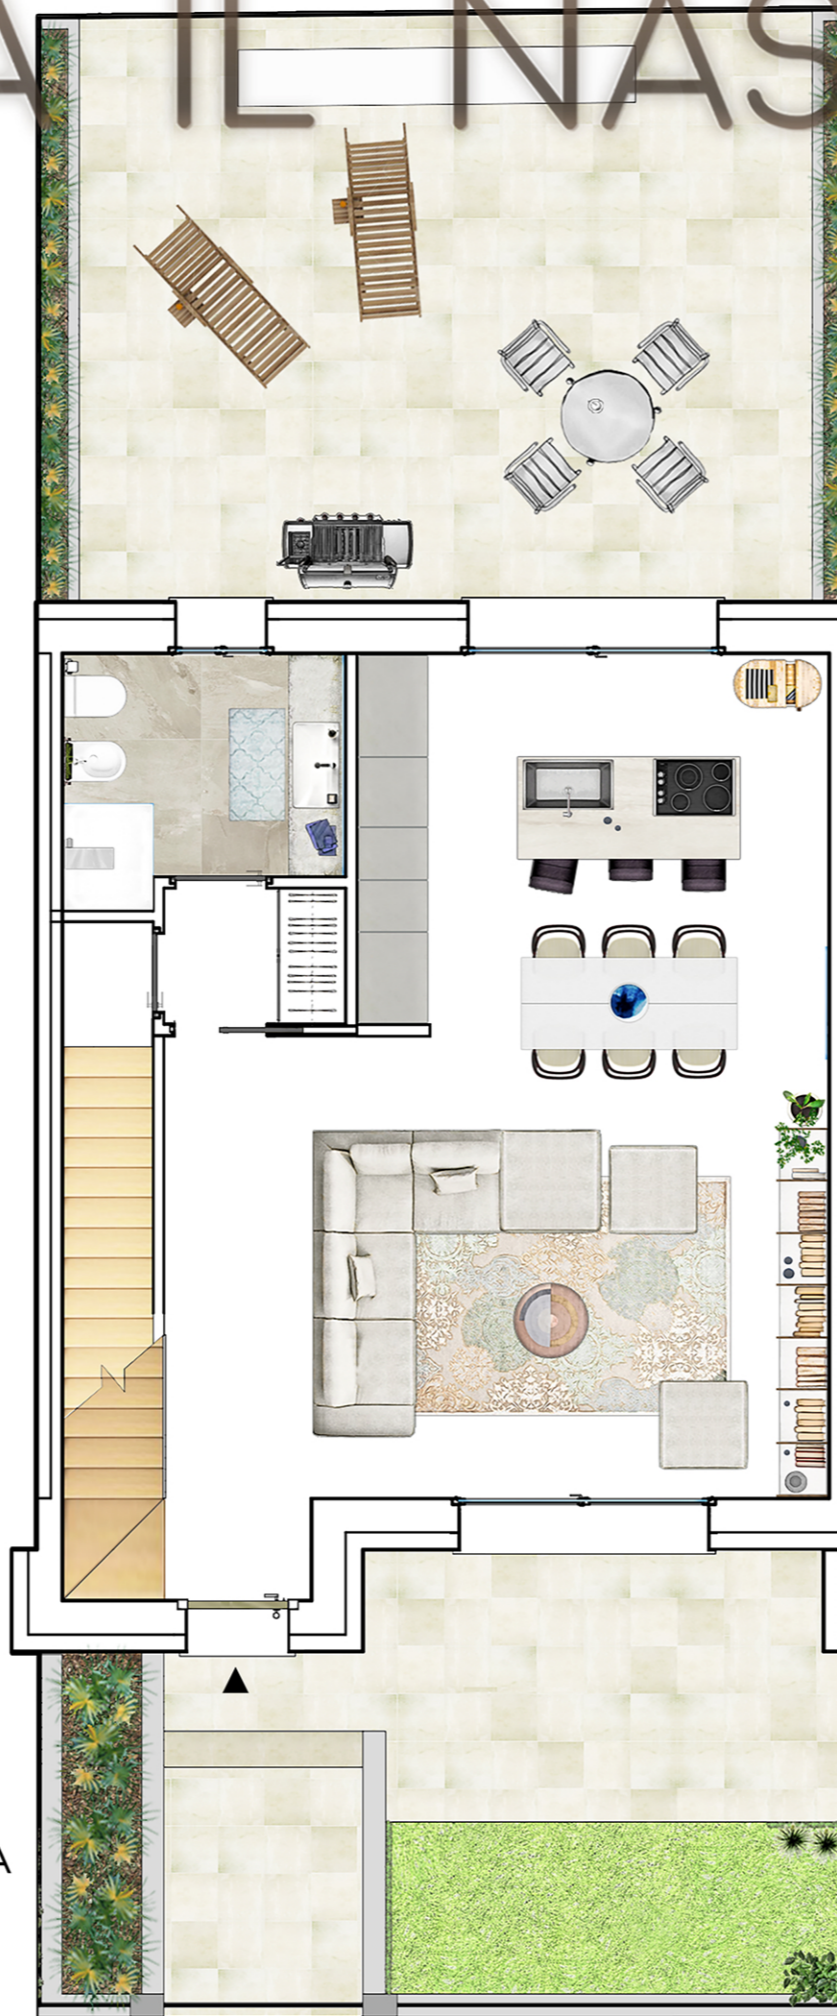

RESIDENZA IL NASCONDIGLIO

VILLA B
Abitazione mq 118,87
Terrazzi/balconi/porticati mq 19,06
Area esterna mq 63,10
Interrato mq 3,15
Totali Commerciali MQ 128,79
Autorimessa Mq 30,44
€ 375.000,00

PIANO INTERRATO

PIANO TERRA

PIANO PRIMO