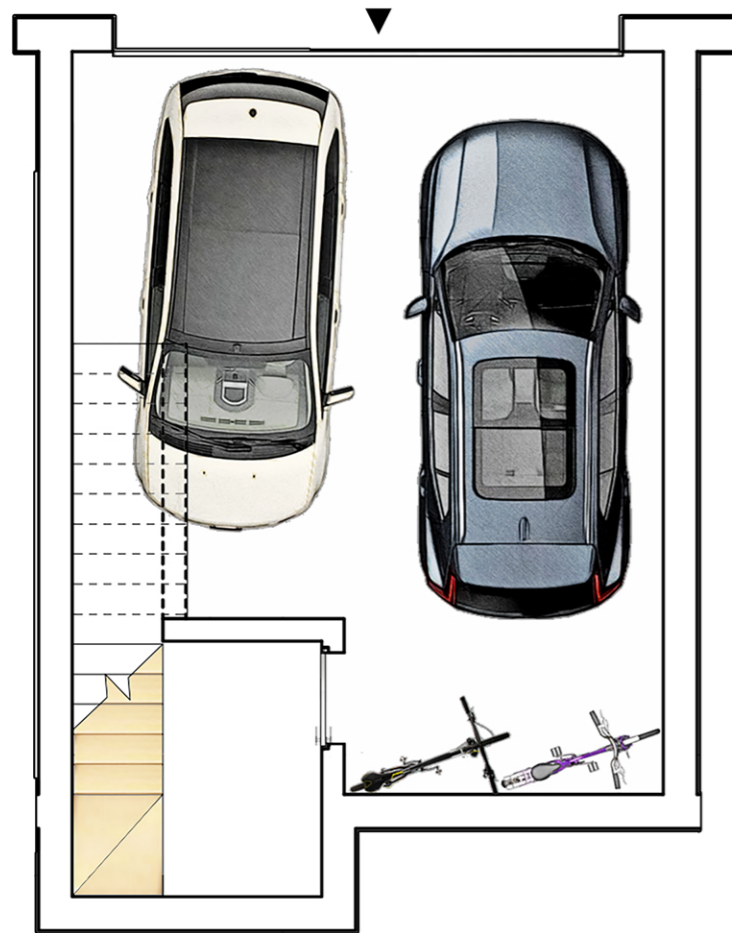

RESIDENZA IL NASCONDIGLIO

VILLA B
Abitazione mq 118,87
Terrazzi/balconi/porticati mq 19,06
Area esterna mq 63,10
Interrato mq 3,15
Totali Commerciali MQ 128,79
Autorimessa Mq 30,44
€ 375.000,00

PIANO INTERRATO

PIANO TERRA

PIANO PRIMO